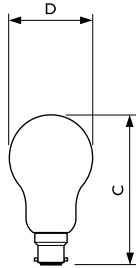

EcoClassic A55

New generation halogen-technology lamp to replace the standard GLS bulb. Offering the same shape, size, and dimming functions.

Product ID	C	D
A55	95.5	55

Dimensions in mm

ECOCLASSIC A55

Commercial Code	Wattage (W)	Cap Base	Voltage	Luminous Flux Lamp (lm)	Average Lifetime (hrs)	Colour Temp (K)	Colour	Carton Qty
ECO28WE27A55CL	28	E27	240	340	2000	2900	Clear	100
ECO28WE27A55FR	28	E27	240	340	2000	2900	Frosted	100
ECO28WB22A55CL	28	B22	240	340	2000	2900	Clear	100
ECO28WB22A55FR	28	B22	240	340	2000	2900	Frosted	100
ECO42WE27A55CL	42	E27	240	630	2000	2900	Clear	100
ECO42WE27A55FR	42	E27	240	630	2000	2900	Frosted	100
ECO42WB22A55CL	42	B22	240	630	2000	2900	Clear	100
ECO42WB22A55FR	42	B22	240	630	2000	2900	Frosted	100
ECO53WE27A55CL	53	E27	240	850	2000	2900	Clear	100
ECO53WE27A55FR	53	E27	240	850	2000	2900	Frosted	100
ECO53WB22A55CL	53	B22	240	850	2000	2900	Clear	100
ECO53WB22A55FR	53	B22	240	850	2000	2900	Frosted	100
ECO70WB22A55CL	70	B22	240	1200	2000	2900	Clear	100
ECO70WB22A55FR	70	B22	240	1200	2000	2900	Frosted	100
ECO70WE27A55CL	70	E27	240	1200	2000	2900	Clear	100
ECO70WE27A55FR	70	E27	240	1200	2000	2900	Frosted	100